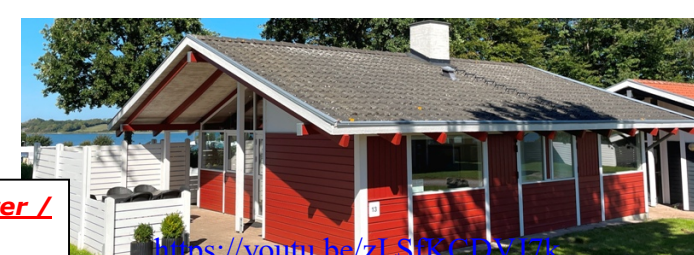

Ferieboliger til udlejning på Løjt Land ved Østkysten i Sønderjylland

LØJT FERIEHUSE
Glenn B. Johansen
Tlf.: 30527750 -
74617600

Familievenlige ferieboliger i naturskønt område ved Løjt Feriecenter / Sandskær Strand nord for Aabenraa