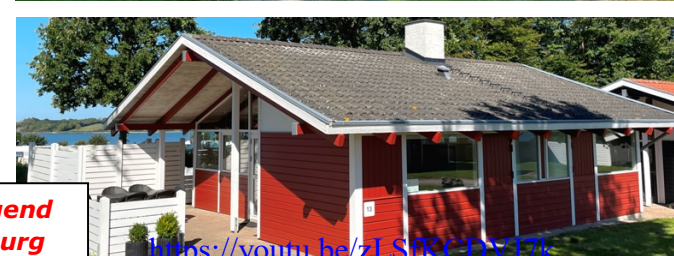

Ferienhäuser zur Vermietung an der Ostküste Südjutlands nördlich von Aabenraa in Dänemark

LÖJT FERIEHUSE
 Glenn B. Johansen
 Tel.: (0045) 30527750 -
 (0045) 74617600

Familienfreundliche Ferienhäuser in der landschaftlich reizvollen Gegend bei Løjt Feriecenter / Sandskaer Strand. Nur 30 Kilometer von Flensburg